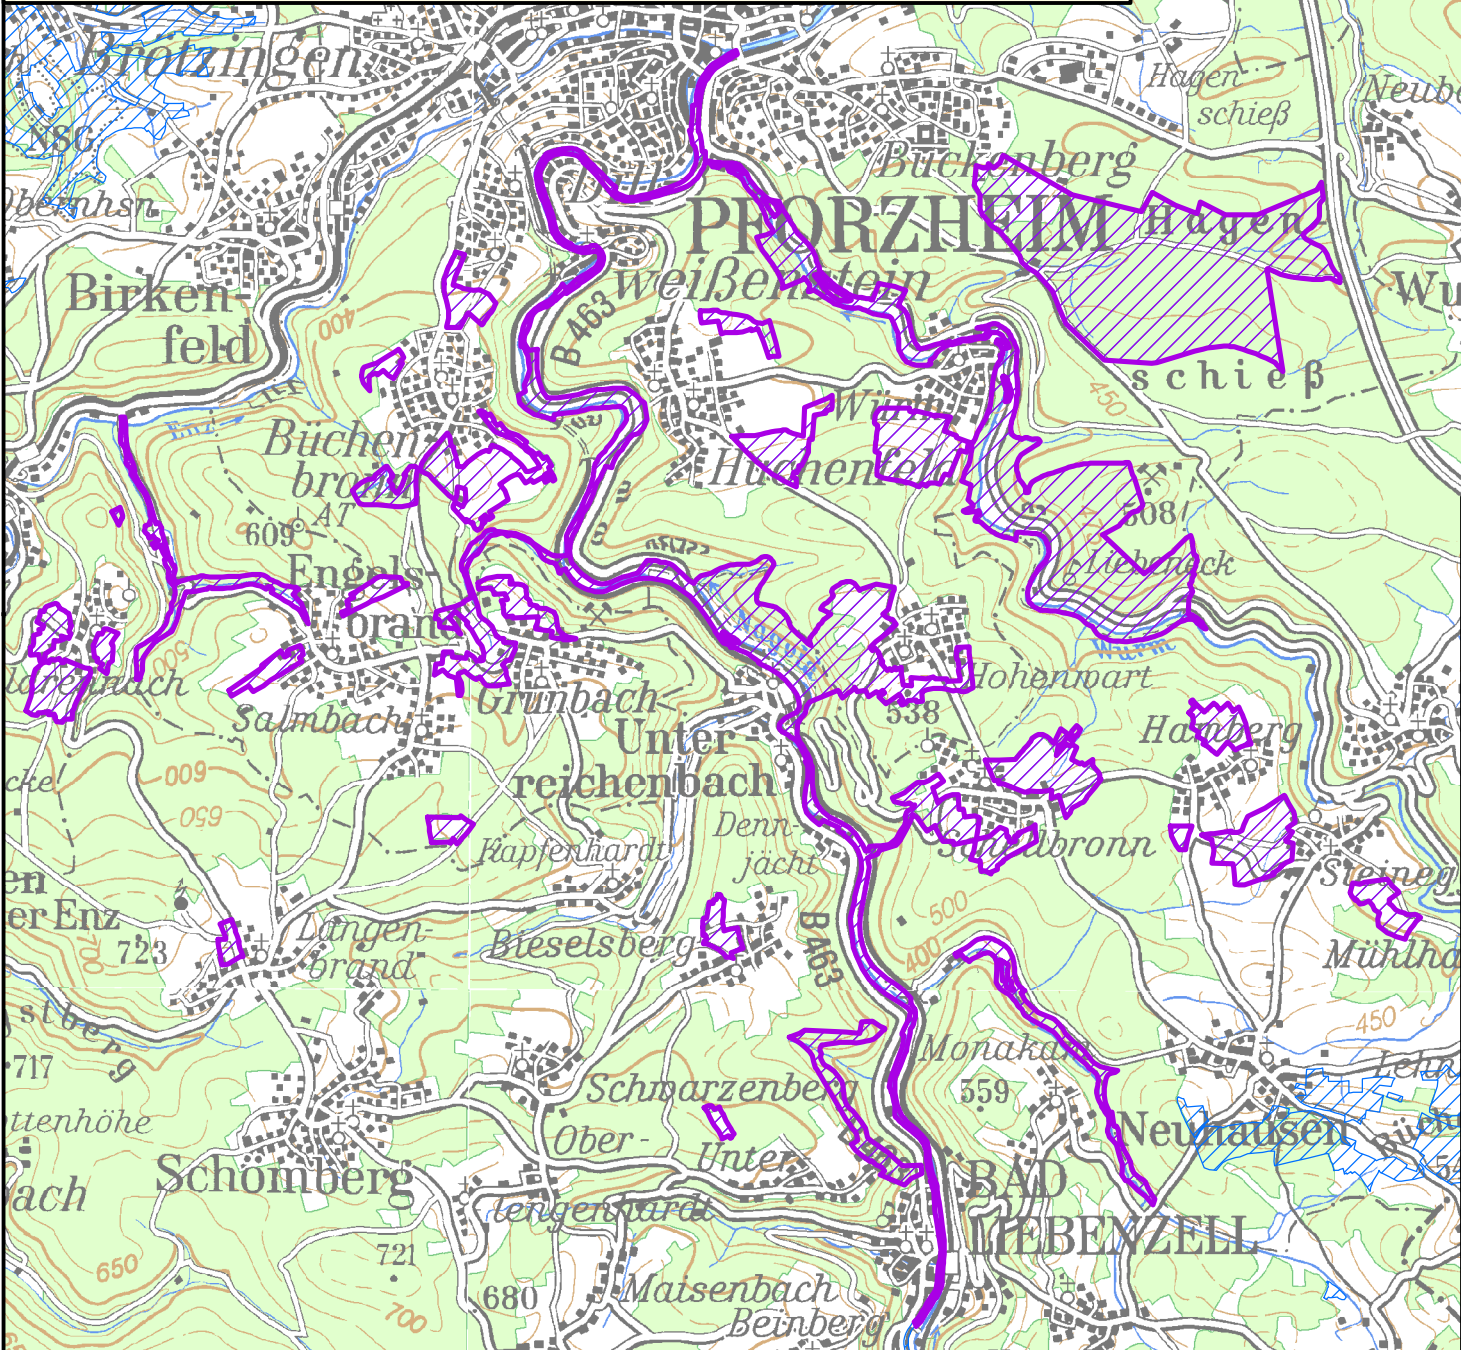

FFH-Gebiet Würm-Nagold-Pforte

 Staatliche Naturschutzverwaltung
Baden-Württemberg

Legende

-  FFH-Gebiet Würm-Nagold-Pforte
-  sonstige FFH-Gebiete

Maßstab 1:80.000

0 0,5 1 2 3 4
Kilometer

Kartengrundlage TK 200
Landesvermessungsamt B.-W.,
Az. 2851.9-13

Kartographie:
Marco Klein

Baden-Württemberg
REGIERUNGSPRÄSIDIUM KARLSRUHE